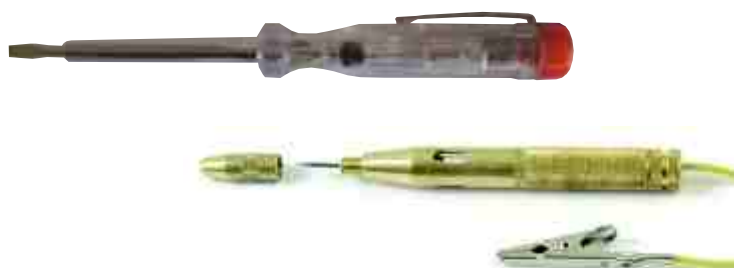

Společnost SKG je výrobcem vysoce kvalitního nářadí, zvláště šroubováků. Výroba oceli je situována v Německu, logistické centrum v České republice. SKG je členem skupiny PBI, která zaměstnává více než 8000 lidí po celém světě.