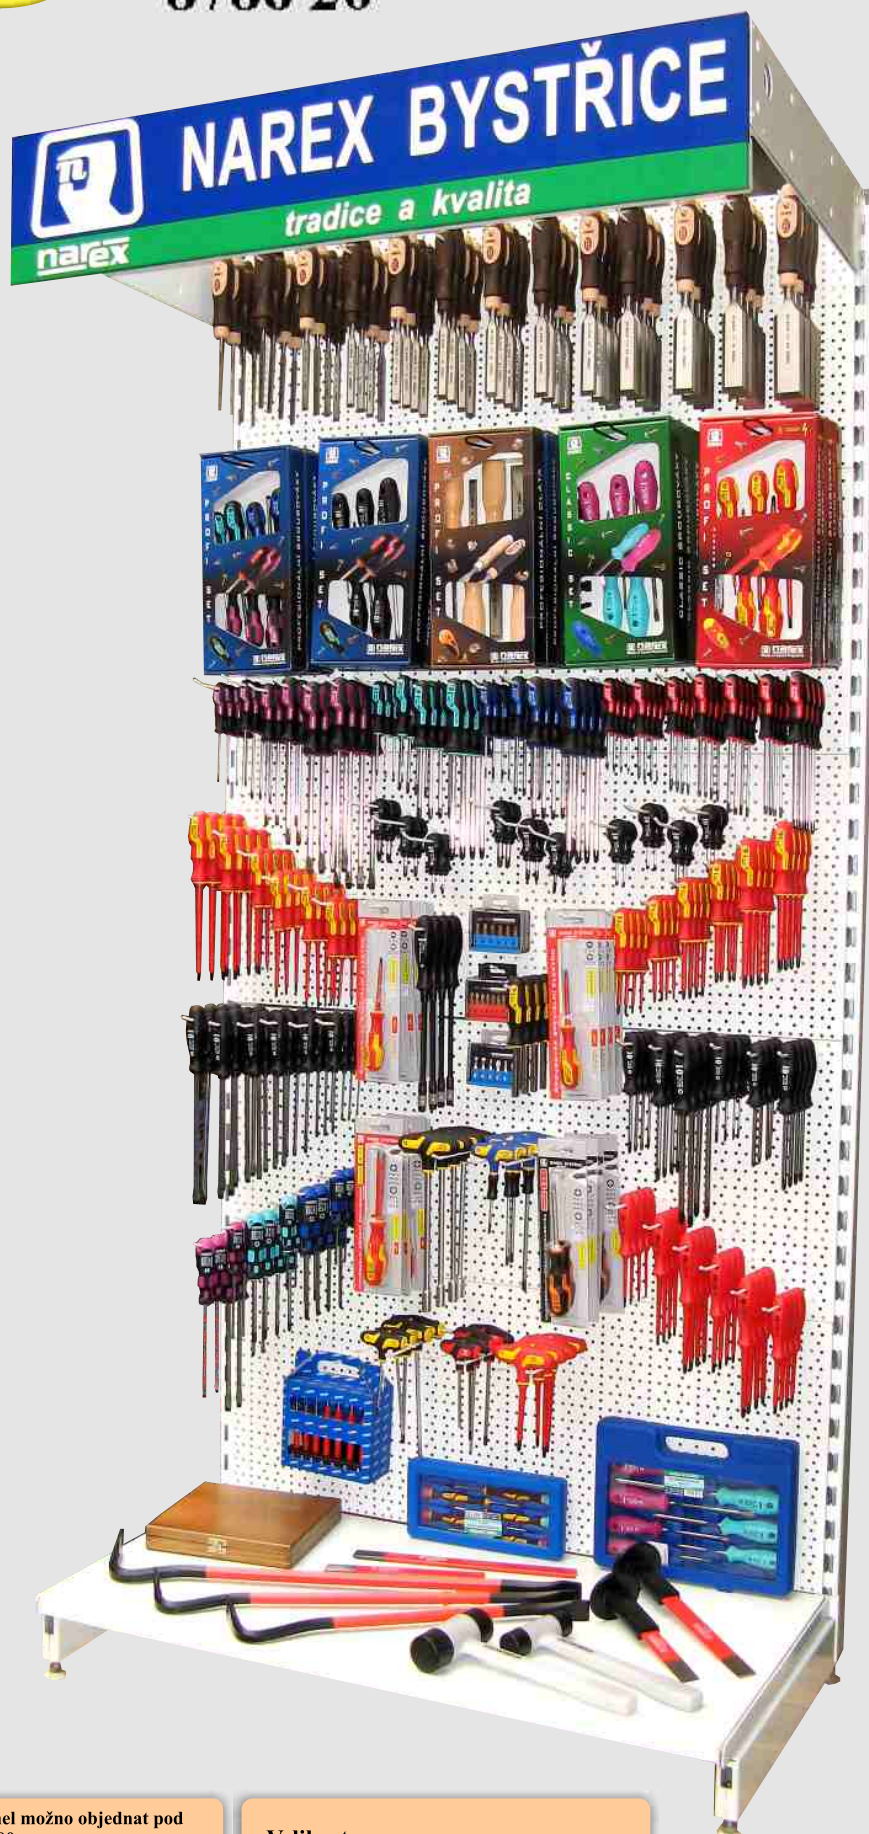

NEW

8786 20

Prázdný panel možno objednat pod
číslem 8786 00.
Empty panel to be ordered under item
number 8786 00.

Velikost 1000 x 700 x 2000 mm
Size

PODPORA PRODEJE/SALES PROMOTION
PRODEJNÍ PANEL/DISPLAY PANEL