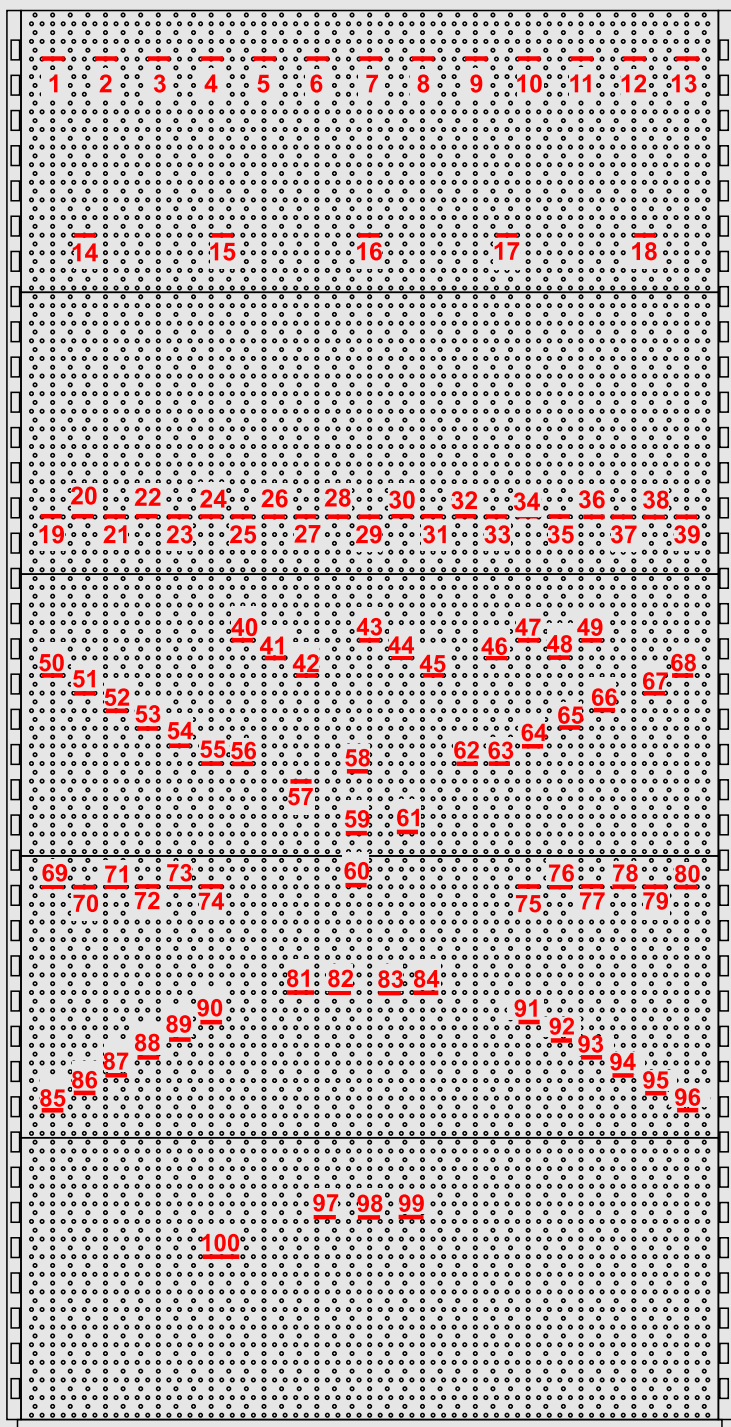

8786 20

1	8109 06	2ks
	8103 06	2ks
2	8103 08	2ks
	8109 08	2ks
3	8109 10	2ks
	8103 10	2ks
4	8103 12	2ks
	8109 12	2ks
5	8109 14	2ks
	8103 14	2ks
6	8103 16	2ks
	8109 16	2ks
7	8109 18	2ks
	8103 18	2ks
8	8103 20	2ks
	8109 20	2ks
9	8109 22	2ks
	8103 22	2ks
10	8103 26	2ks
	8109 26	2ks
11	8109 30	2ks
	8103 30	2ks
12	8103 32	2ks
	8109 32	2ks
13	8109 40	2ks
	8103 40	2ks
14	8558 70	3ks
15	8640 00	3ks
16	8630 10	3ks
17	8650 00	3ks
18	8557 60	3ks
19	8391 01	4ks
20	02	4ks
21	04	4ks
22	06	4ks
23	08	4ks
24	09	4ks
25	8393 00	4ks
26	01	4ks
27	02	4ks
28	03	4ks
29	8394 00	4ks
30	01	4ks
31	02	4ks
32	03	4ks
33	8395 06	4ks
34	08	4ks
35	10	4ks
36	15	4ks
37	20	4ks
38	25	4ks
39	30	4ks
40	8311 03	4ks
41	02	4ks
42	01	4ks
43	8312 03	4ks
44	02	4ks
45	01	4ks
46	8310 01	4ks
47	02	4ks
48	03	4ks
49	04	4ks
50	8330 07	4ks
51	06	4ks
52	05	4ks
53	04	4ks
54	03	4ks
55	01	4ks
56	8389 11	2ks
	12	2ks
57	8323 00	4ks
58	8567 11	2ks
59	8578 11	2ks
60	8567 01	2ks
61	8320 10	4ks
62	8389 21	2ks
	22	2ks
63	8332 00	4ks
64	8331 00	4ks
65	8332 01	4ks
66	8331 01	4ks
67	8332 02	4ks
68	8331 02	4ks
69	8013 07	4ks
70	05	4ks

71	8013 04	4ks
72	03	4ks
73	02	4ks
74	01	4ks
75	8023 01	4ks
76	02	4ks
77	03	4ks
78	8015 00	4ks
79	01	4ks
80	02	4ks
81	8364 10	4ks
82	8316 08	1ks
	09	1ks
	10	1ks
	12	1ks
83	8315 53	1ks
	54	1ks
	55	1ks
	56	1ks
84	8364 00	4ks
85	8339 06	2ks
	08	2ks
86	8339 02	2ks
	04	2ks
87	8342 02	4ks
88	01	2ks
	00	2ks
89	8343 02	4ks
90	01	2ks
	00	2ks
91	8038 02	4ks
92	05	4ks
93	8039 02	4ks
94	01	4ks
95	8040 02	4ks
96	01	4ks
97	8315 03	1ks
	04	1ks
	05	1ks
	06	1ks
98	8317 20	1ks
	27	1ks
	8089 75	1ks
	80	1ks
99	8037 06	1ks
	07	1ks
	12	1ks
	21	1ks
100	8545 00	1ks
101	8948 13	1ks
102	8626 51	1ks
103	8624 03	1ks
104	8858 10	1ks
105	00	1ks
106	8856 10	1ks
107	00	1ks
108	8795 07	1ks
109	06	1ks
110	05	1ks
111	8751 02	1ks
112	03	1ks