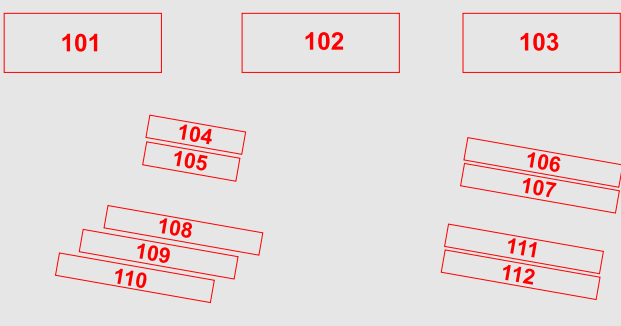

8786 20

1	8109 06	2ks
	8103 06	2ks
2	8103 08	2ks
	8109 08	2ks
3	8109 10	2ks
	8103 10	2ks
4	8103 12	2ks
	8109 12	2ks
5	8109 14	2ks
	8103 14	2ks
6	8103 16	2ks
	8109 16	2ks
7	8109 18	2ks
	8103 18	2ks
8	8103 20	2ks
	8109 20	2ks
9	8109 22	2ks
	8103 22	2ks
10	8103 26	2ks
	8109 26	2ks
11	8109 30	2ks
	8103 30	2ks
12	8103 32	2ks
	8109 32	2ks
13	8109 40	2ks
	8103 40	2ks
14	8558 70	3ks
15	8640 00	3ks
16	8630 10	3ks
17	8650 00	3ks
18	8557 60	3ks
19	8391 01	4ks
20	02	4ks
21	04	4ks
22	06	4ks
23	08	4ks
24	09	4ks
25	8393 00	4ks
26	01	4ks
27	02	4ks
28	03	4ks
29	8394 00	4ks
30	01	4ks
31	02	4ks
32	03	4ks
33	8395 06	4ks
34	08	4ks
35	10	4ks
36	15	4ks
37	20	4ks
38	25	4ks
39	30	4ks
40	8311 03	4ks
41	02	4ks
42	01	4ks
43	8312 03	4ks
44	02	4ks
45	01	4ks
46	8310 01	4ks
47	02	4ks
48	03	4ks
49	04	4ks
50	8330 07	4ks
51	06	4ks
52	05	4ks
53	04	4ks
54	03	4ks
55	01	4ks
56	8389 11	2ks
	12	2ks
57	8323 00	4ks
58	8567 11	2ks
59	8578 11	2ks
60	8567 01	2ks
61	8320 10	4ks
62	8389 21	2ks
	22	2ks
63	8332 00	4ks
64	8331 00	4ks
65	8332 01	4ks
66	8331 01	4ks
67	8332 02	4ks
68	8331 02	4ks
69	8013 07	4ks
70	05	4ks

71	8013 04	4ks
72	03	4ks
73	02	4ks
74	01	4ks
75	8023 01	4ks
76	02	4ks
77	03	4ks
78	8015 00	4ks
79	01	4ks
80	02	4ks
81	8364 10	4ks
82	8316 08	1ks
	09	1ks
	10	1ks
	12	1ks
83	8315 53	1ks
	54	1ks
	55	1ks
	56	1ks
84	8364 00	4ks
85	8339 06	2ks
	08	2ks
86	8339 02	2ks
	04	2ks
87	8342 02	4ks
88	01	2ks
	00	2ks
89	8343 02	4ks
90	01	2ks
	00	2ks
91	8038 02	4ks
92	05	4ks
93	8039 02	4ks
94	01	4ks
95	8040 02	4ks
96	01	4ks
97	8315 03	1ks
	04	1ks
	05	1ks
	06	1ks
98	8317 20	1ks
	27	1ks
	8089 75	1ks
	80	1ks
99	8037 06	1ks
	07	1ks
	12	1ks
	21	1ks
100	8545 00	1ks
101	8948 13	1ks
102	8626 51	1ks
103	8624 03	1ks
104	8858 10	1ks
105	00	1ks
106	8856 10	1ks
107	00	1ks
108	8795 07	1ks
109	06	1ks
110	05	1ks
111	8751 02	1ks
112	03	1ks